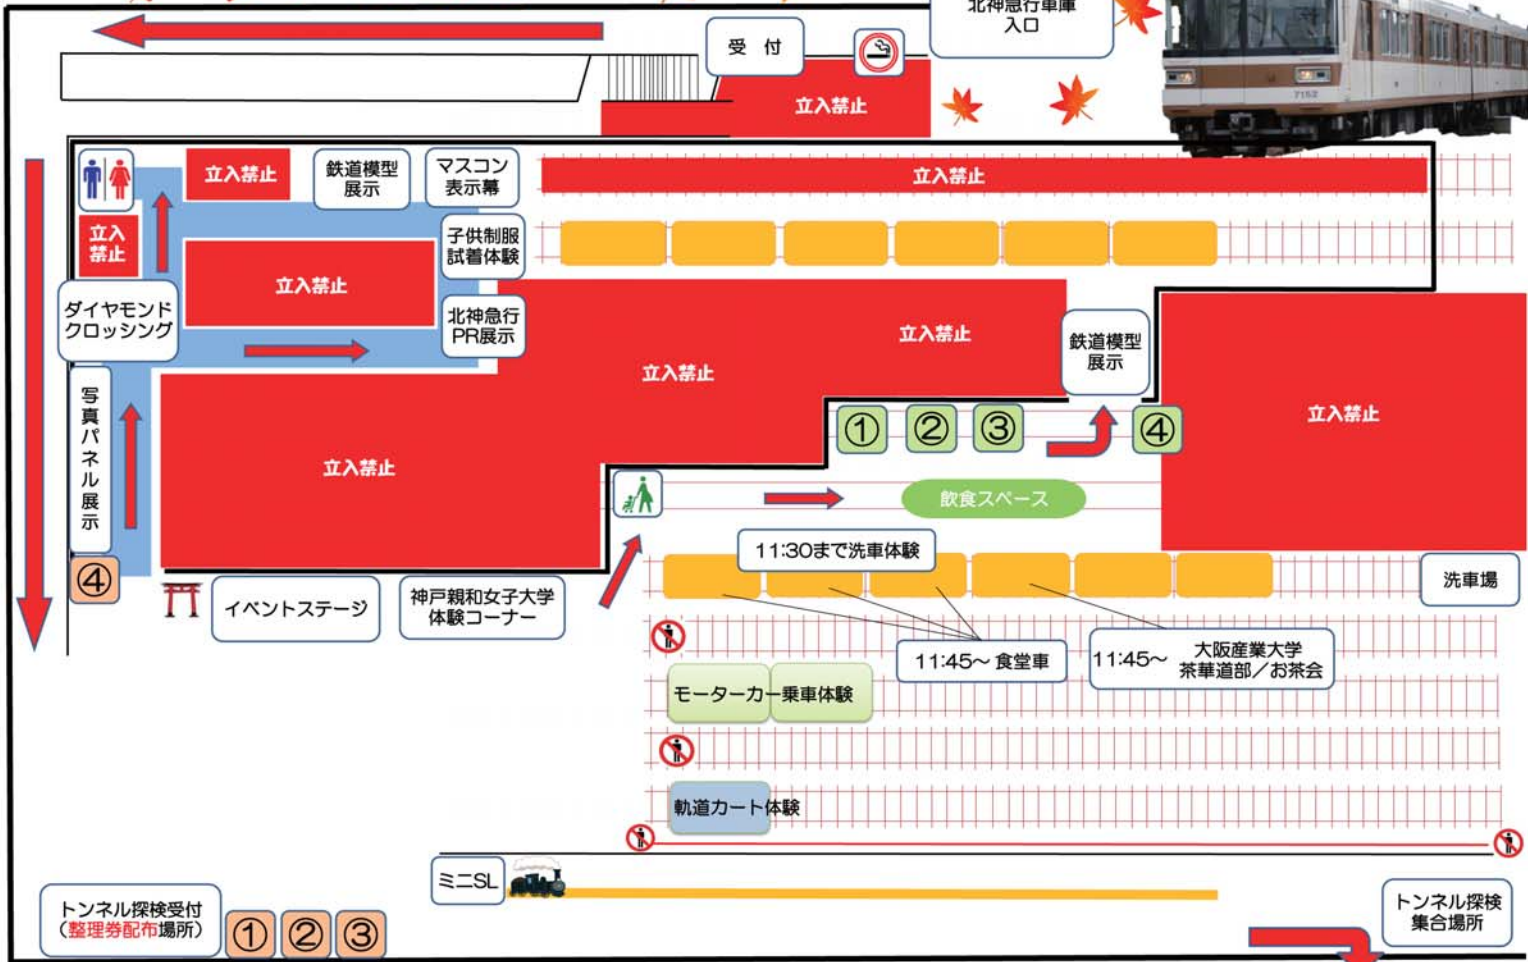

2015 HOKUSHINKYUKO-FESTIVAL

北神急行 フェスティバル

10.18日 (荒天中止)

時間 10:00~15:00 (入場14:30迄)

会場 北神急行電鉄 谷上車庫

鉄道トンネル探検!

鉄道模型走行!

ミニSL列車!

吹奏楽部演奏会!

来場の際は、
公共交通機関でお越しください

他に古楽のイベントが盛りだくさん!
みんなが来るゾネ!

● イベント内容は予告なく変更・中止となる場合があります。

お問合せ先

北神急行電鉄株式会社 / 鉄道部 営業・事業企画推進課
TEL 078-581-1070 / 平日9:00~18:00

■ 後援: 兵庫県・神戸市 ■ 協賛: 神戸親和女子大学・JA兵庫六甲・大阪産業大学

イベント会場 MAP

- ① お手洗い
- ② 物販コーナー
- ③ 北神急行 オリジナルグッズ
- ④ 北神急行 車両部品
- ⑤ レールクラフト阿波座 鉄道グッズ
- ⑥ 大阪産業大学 鉄道研究部 鉄道グッズ
- ⑦ ...ベビーカー置き場
- ⑧ 飲食コーナー
- ⑨ ヤキタテイ (パン)
- ⑩ コープこうべ (飲料)
- ⑪ みのに園 (お菓子・さをり織)
- ⑫ がいな製麺所 (うどん)

イベントスケジュール

	10:00	10:30	11:00	11:30	12:00	12:30	13:00	13:30	14:00	14:30	15:00	
トンネル探検 【約20分・1回25名】	午前のお整理券配布 10:00~		1	2	3	4	5	午後のお整理券配布 13:00~		6	7	8
モーターカー乗車体験 【約15分・1回20名程度】												
洗車体験 【各約15分・1回50名程度】												
食堂車												
大阪産業大学/お茶会												
イベントステージ	吹奏楽		表彰式			吹奏楽	クイズ大会		吹奏楽		ビンゴ大会	